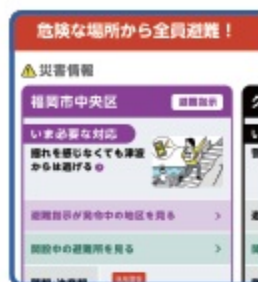

福岡県防災アプリ

利用
無料

ふくおか防災ナビ

まもるくん

簡単
操作

\\ 防災情報は生活必需品!ぜひ登録を! //

現在地の防災情報を
プッシュ通知

避難所の情報を
地図でわかりやすく

災害時に取るべき
行動をイラストで

App Store
からダウンロード

Google Play
で手に入れよう

「ふくおか防災ナビ・まもるくん」はこんなときにお役に立ちます！

今いる場所の
気象情報は？
危険度は？

トップページで
わかります！

「ふくおか防災ナビ・まもるくん」が配信する情報

- 気象注意報・警報・特別警報
- 土砂災害警戒情報
- 線状降水帯情報(予測・発生)
- 台風情報
- 記録的短時間大雨情報
- 地震・津波情報

- 避難情報(避難指示等)
- 県内の避難所一覧
- 避難所開設・混雑情報
- 警戒レベルに応じた行動例

- 安否確認機能
- 徘徊・行方不明者情報
- 地域の安全情報
- 透析医療機関被災情報

YouTubeの「福岡県防災チャンネル」で、
くわしい登録方法や使い方をお知らせしています。
ぜひ、ご覧ください!!